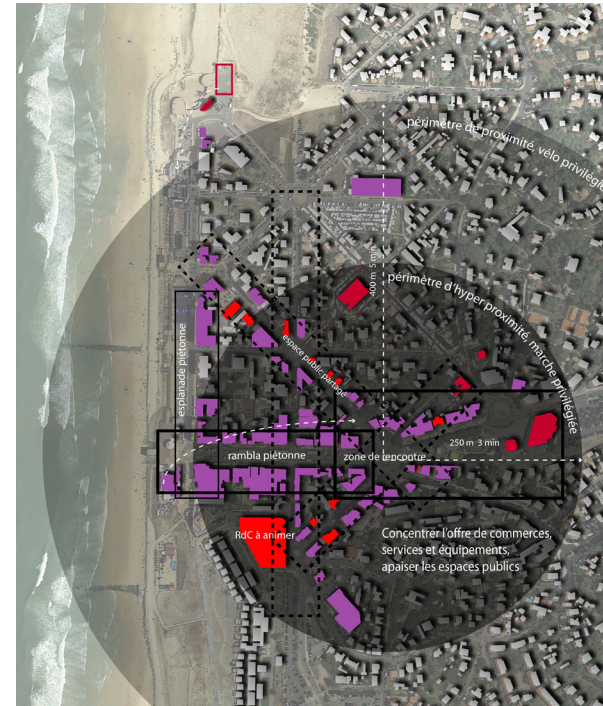

Enjeux de renforcement de l'armature commerciale