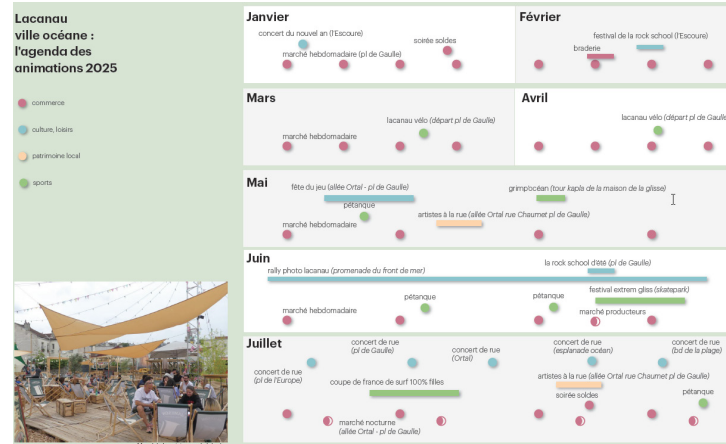

4 saisons : proposition d'un agenda d'animations